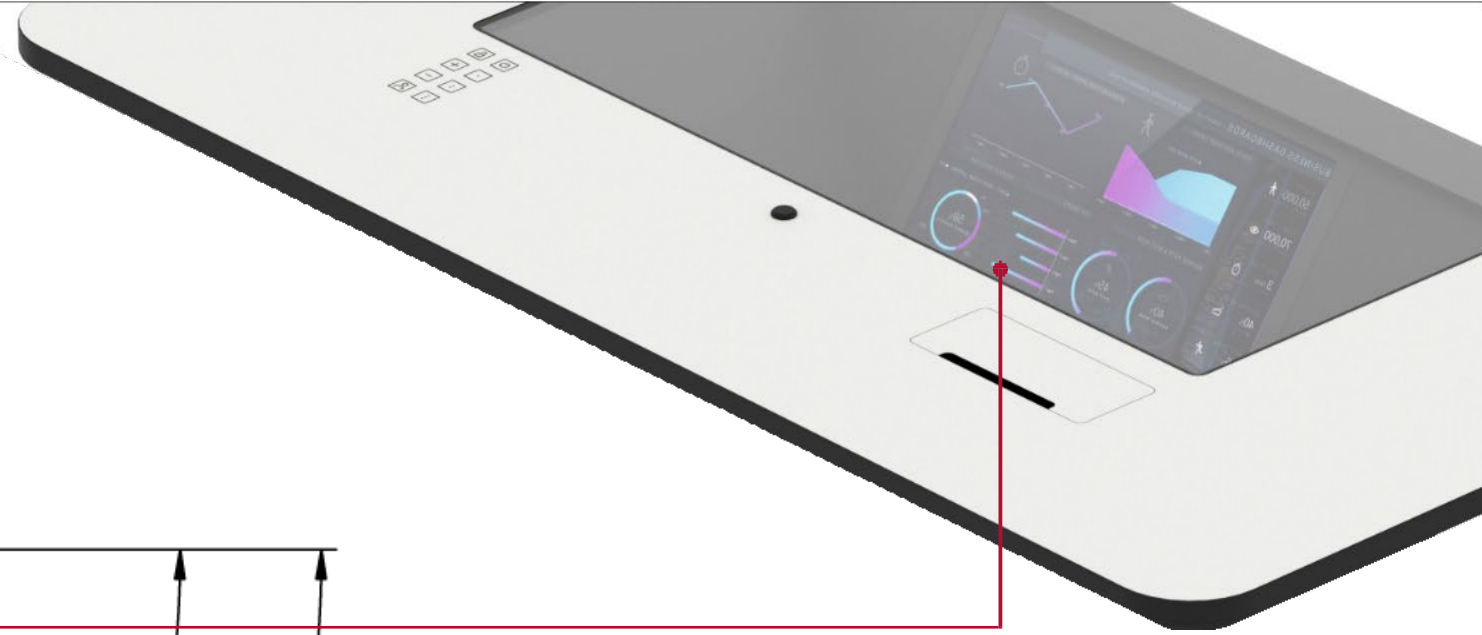

## Продумано все до мелочей

Размер мониторов, их разрешение, яркость и расположение внутри конференц-стола рассчитаны на основе требований эргономики зрительного восприятия информации.

- Четкая яркая картинка
- Освещение не мешает восприятию изображения.
- Проверенные углы обзора
- Удобное размещение мониторов
- Стол без опор: свободная рассадка участников