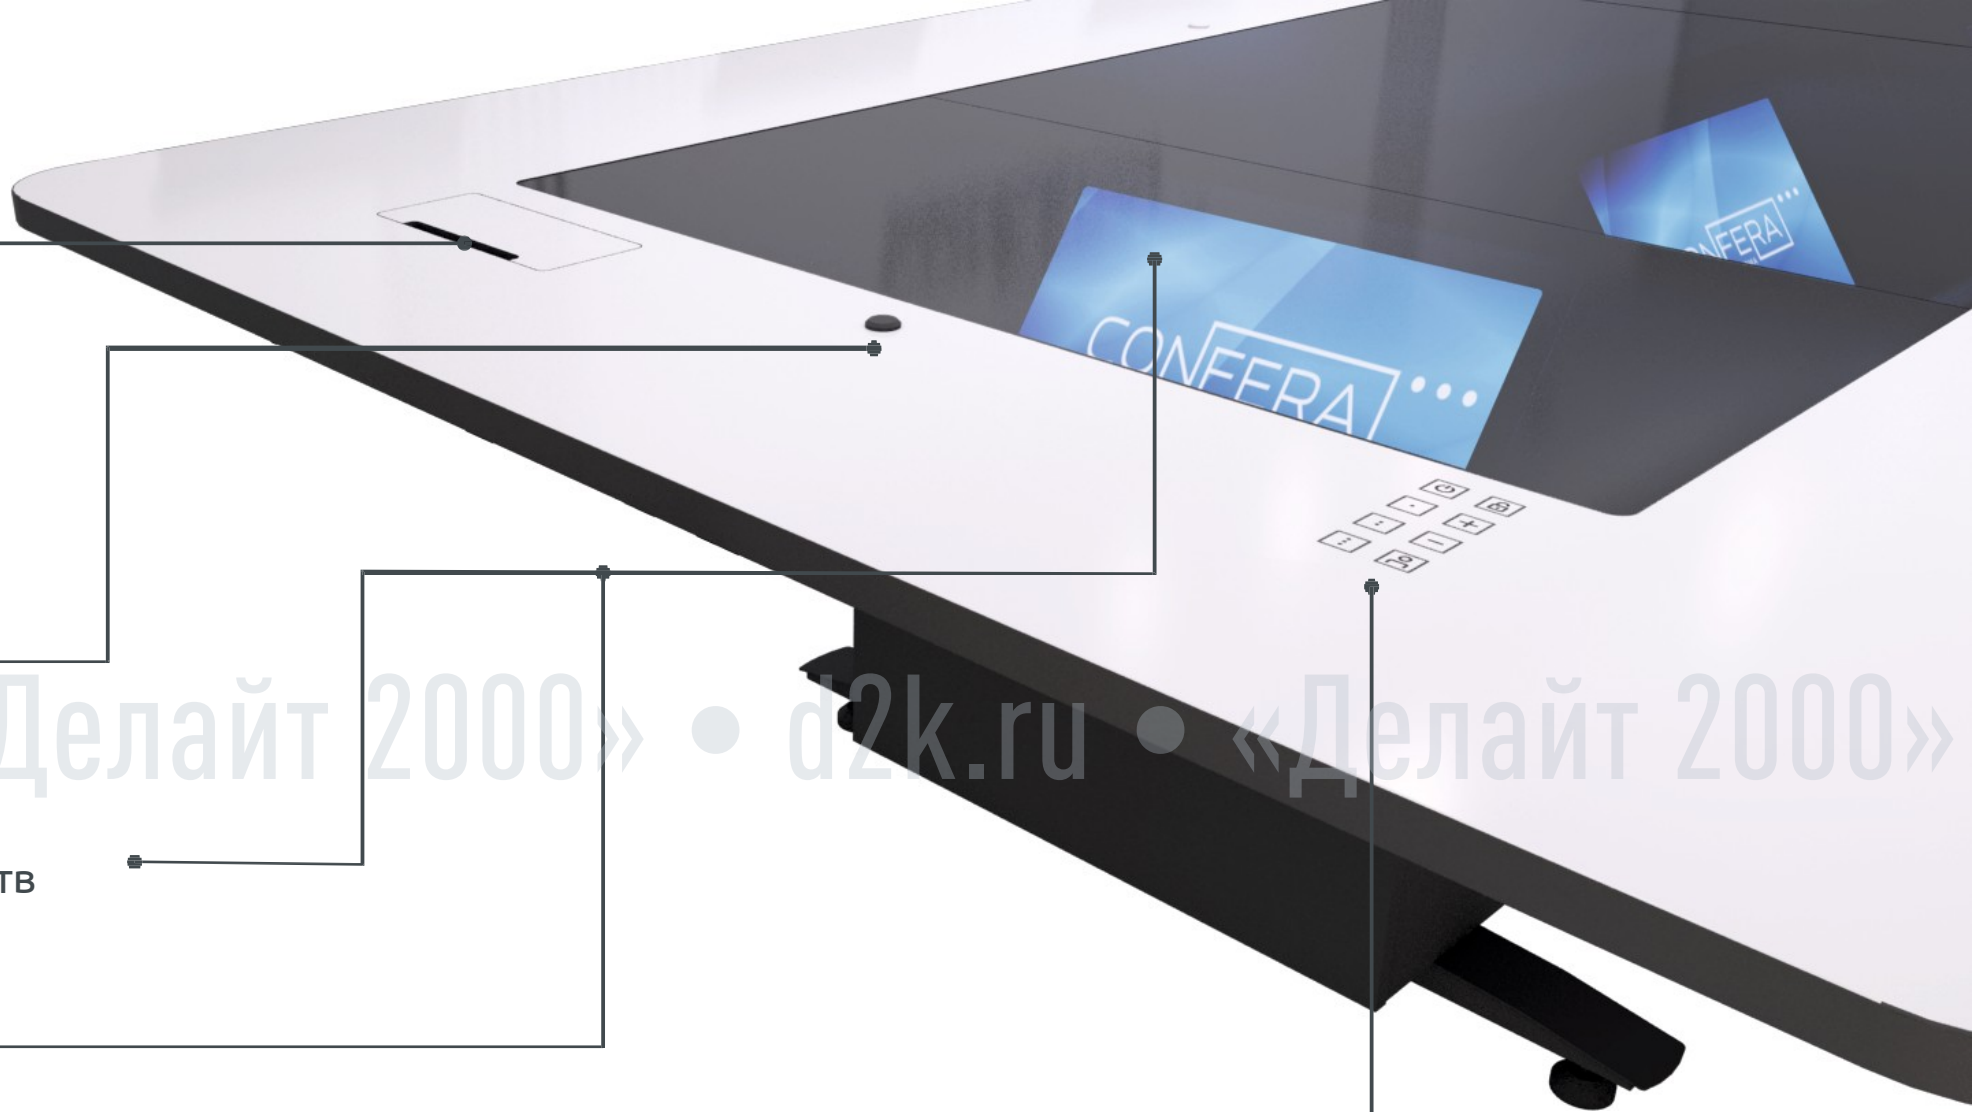

Лючки для
источников

Встроенные
микрофоны

Вывод экрана с
мобильных устройств

Встроенные
ЖК-мониторы

Сенсорные
кнопки

• d2k.ru • «Делайт 2000» • d2k.ru • «Делайт 2000»